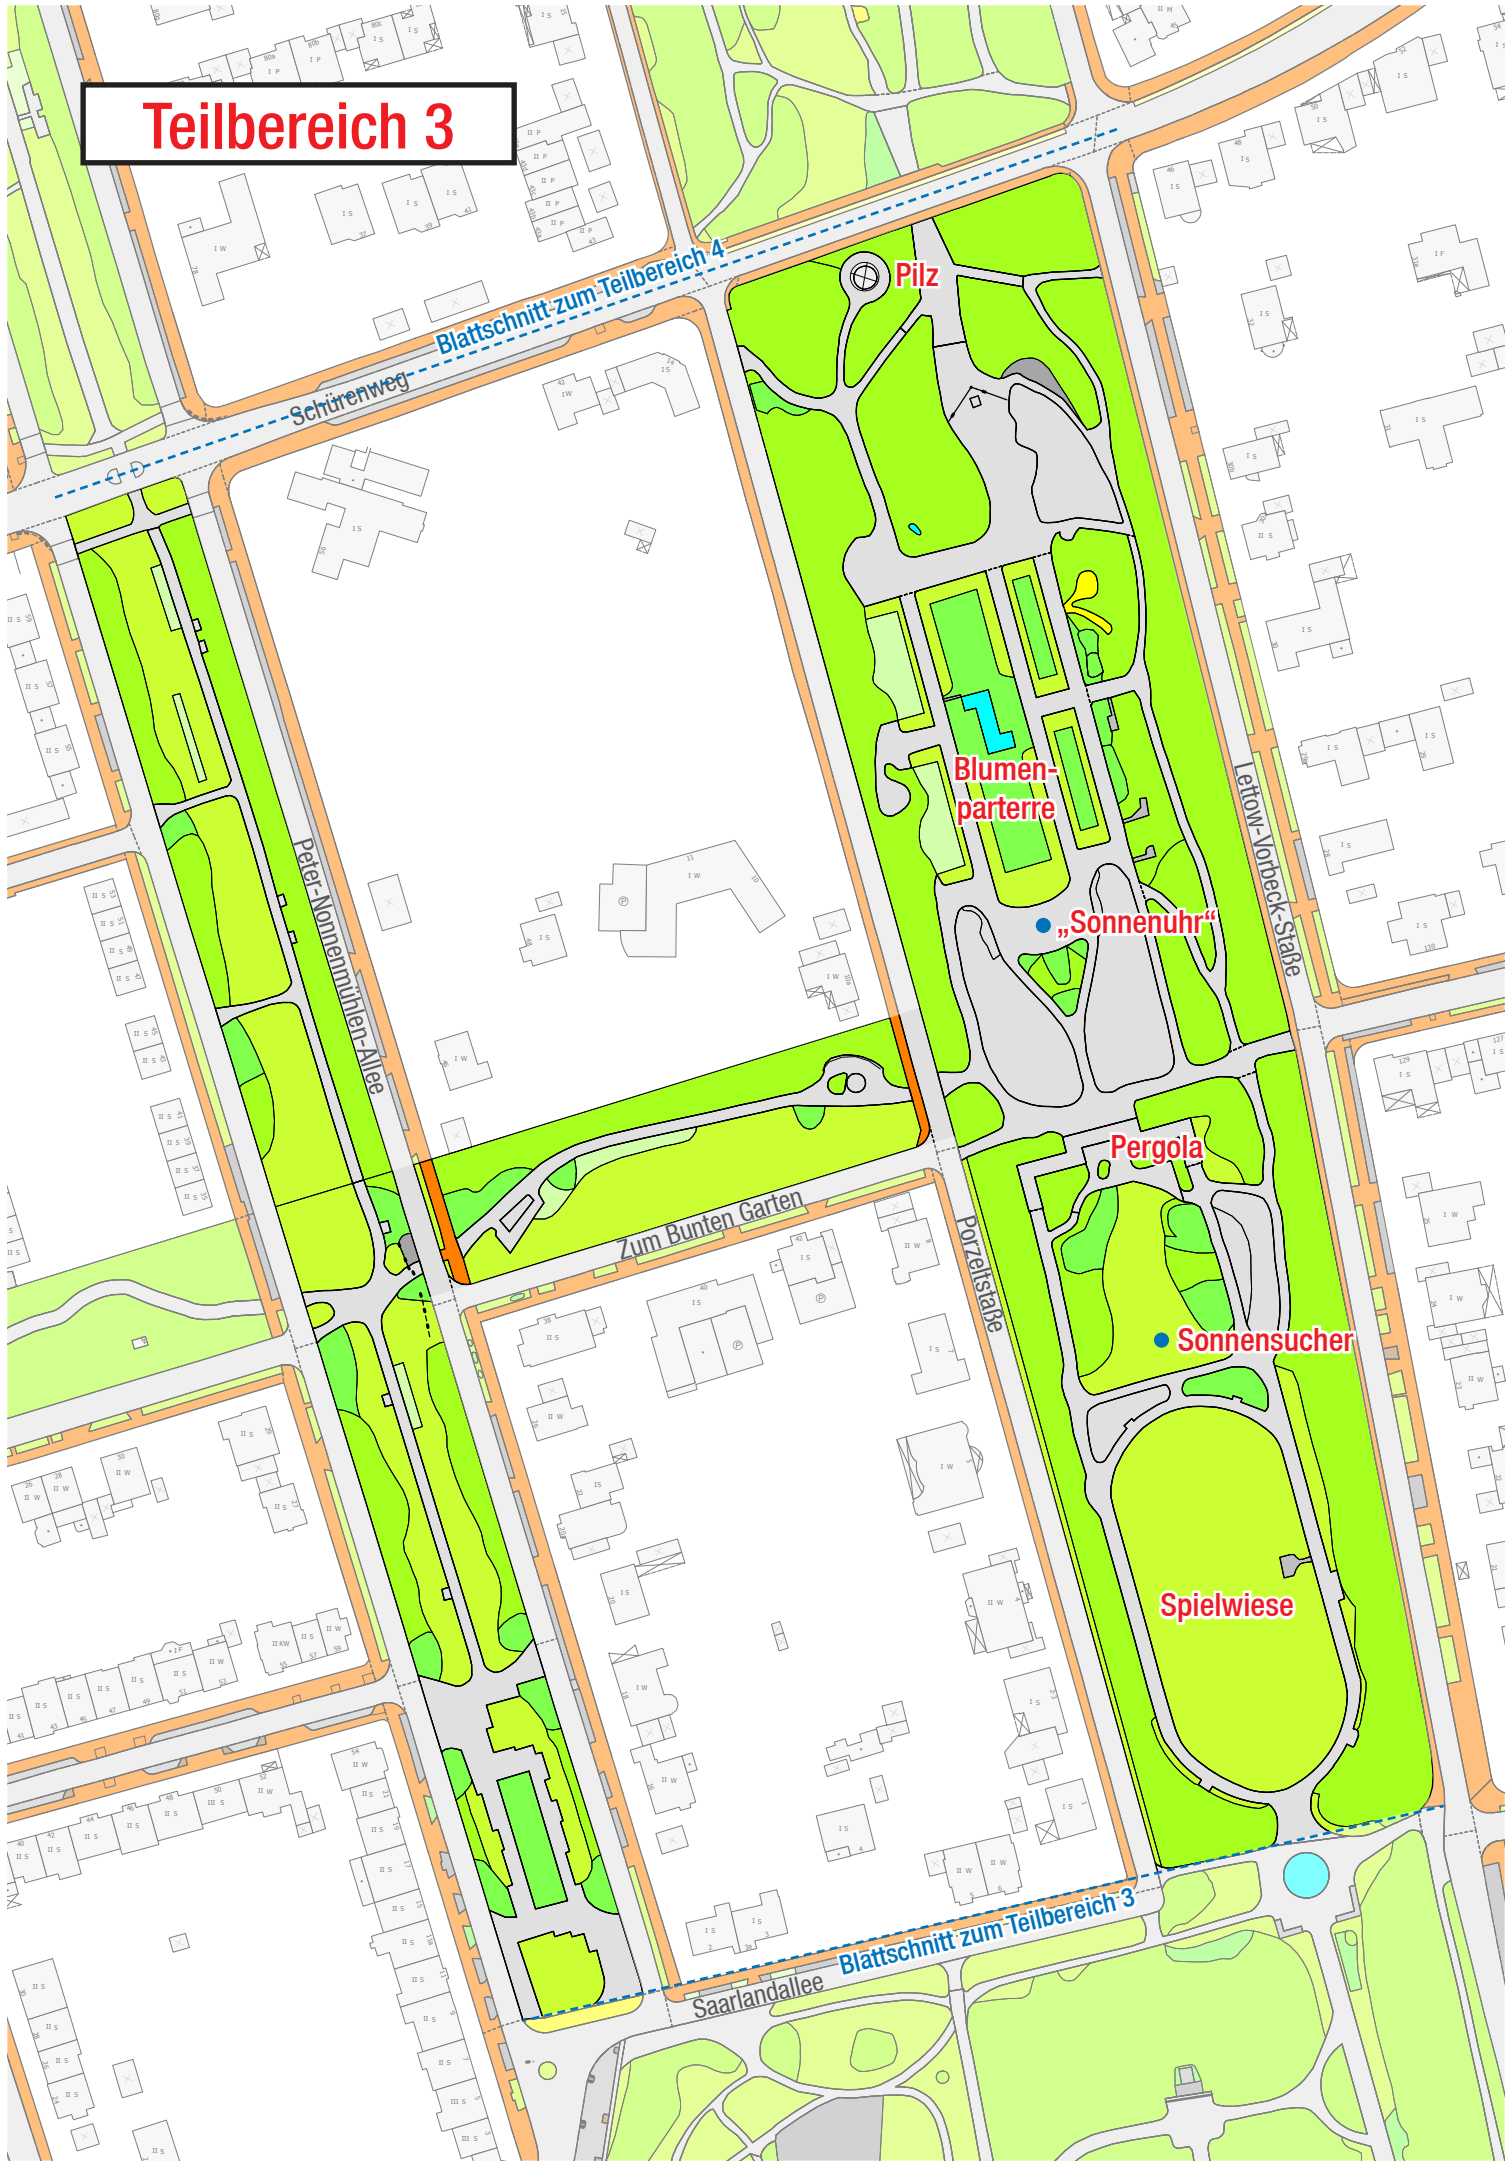

Teilbereich 3

Blattschnitt zum Teilbereich 4

Pilz

Blumenparterre

„Sonnenuhr“

Pergola

Sonnensucher

Spielwiese

Saarlandallee

Blattschnitt zum Teilbereich 3

Schürenweg

Peter-Nonnenmühlener-Wege

Zum Bunten Garten

Potzelsstraße

Letow-Vorbeck-Straße